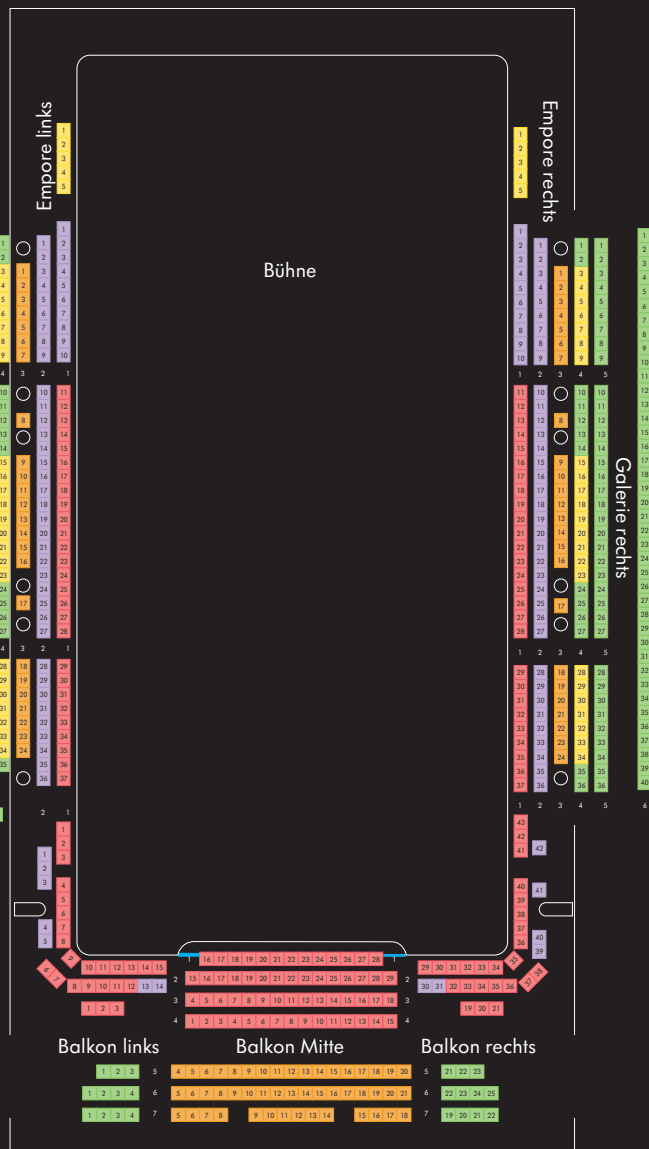

TONHALLE ZÜRICH * SAALPLAN

PARKETT

BALKON

ABOS (6 KONZERTE)*

Kat. I	CHF 580
Kat. II	CHF 490
Kat. III	CHF 400
Kat. IV	CHF 270
Kat. V	CHF 150

ABOS (3 KONZERTE)

Kat. I	CHF 310
Kat. II	CHF 275
Kat. III	CHF 240
Kat. IV	CHF 160
Kat. V	CHF 90

EINZELTICKETS

Kat. I	CHF 130
Kat. II	CHF 110
Kat. III	CHF 90
Kat. IV	CHF 60
Kat. V	CHF 35

- Kat. I
- Kat. II
- Kat. III
- Kat. IV
- Kat. V
- R Rollstuhlplätze

Billetsteuer und Garderobengebühr inbegriffen

* Abo 1 + 2 kombiniert

ABO 1

MO, 28*10*2024, Aurora Orchestra
 MO, 27*01*2025, B'Rock Orchestra
 SO, 27*04*2025, Le Concert des Nations

ABO 2

SO, 17*11*2024, Baltic Sea Philharmonic
 DO, 20*03*2025, Geneva Camerata
 DI, 20*05*2025, Budapest Festival Orchestra