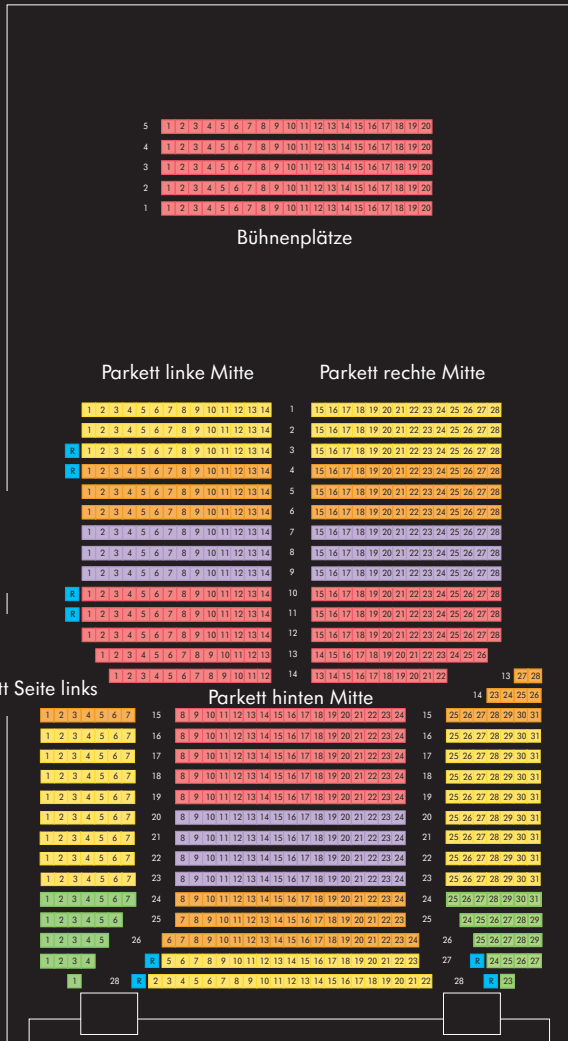

TONHALLE ZÜRICH * SAALPLAN

PARKETT

BALKON

ABOS (6 KONZERTE)*

Kat. I	CHF 580
Kat. II	CHF 490
Kat. III	CHF 400
Kat. IV	CHF 270
Kat. V	CHF 150

ABOS (3 KONZERTE)

Kat. I	CHF 310
Kat. II	CHF 275
Kat. III	CHF 240
Kat. IV	CHF 160
Kat. V	CHF 90

EINZELTICKETS

Kat. I	CHF 130
Kat. II	CHF 110
Kat. III	CHF 90
Kat. IV	CHF 60
Kat. V	CHF 35

- Kat. I
- Kat. II
- Kat. III
- Kat. IV
- Kat. V
- R Rollstuhlplätze

Billetsteuer und Garderobengebühr inbegriffen

* Abo 1 + 2 kombiniert

ABO 1

MO, 28*10*2024, Aurora Orchestra
 MO, 27*01*2025, B'Rock Orchestra
 SO, 27*04*2025, Le Concert des Nations

ABO 2

SO, 17*11*2024, Baltic Sea Philharmonic
 DO, 20*03*2025, Geneva Camerata
 DI, 20*05*2025, Budapest Festival Orchestra