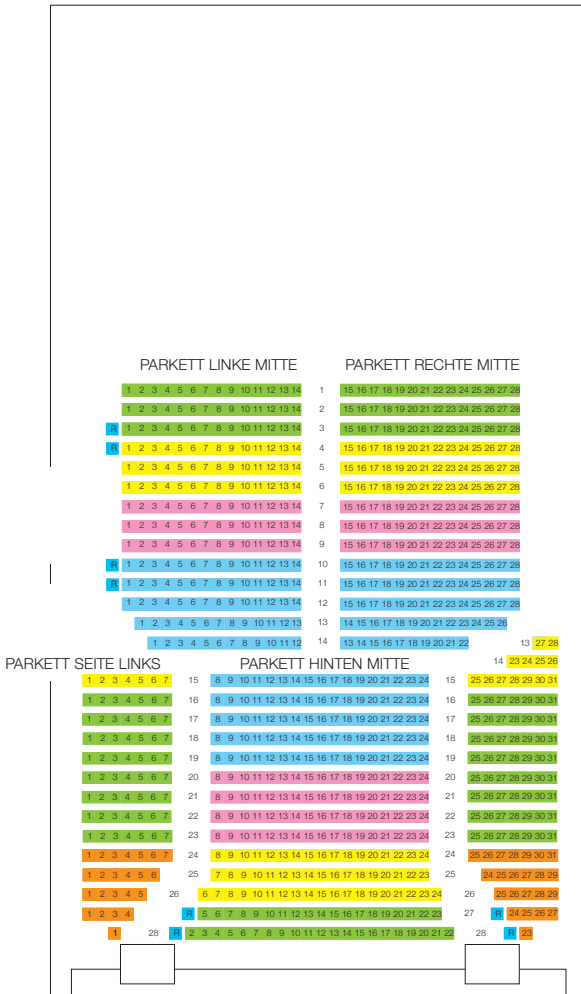

SAALPLAN TONHALLE ZÜRICH

BALKON

PARKETT

KATEGORIE	
■	Kat. I
■	Kat. II
■	Kat. III
■	Kat. IV
■	Kat. V
■	Rollstuhlplätze

ABONNEMENT FÜR 6 KONZERTE *	
Kat. I	CHF 590
Kat. II	CHF 500
Kat. III	CHF 410
Kat. IV	CHF 280
Kat. V	CHF 155

Das Abonnement 1 umfasst die folgenden Konzerte:
Ara Malikian's «Intruso» (28.10.2026)
Peter Bence (20.4.2027)
Orchestre de Paris (5.5.2027)

Das Abonnement 2 umfasst die folgenden Konzerte:
Gewandhausorchester Leipzig (23.11.2026)
Les Musiciens du Louvre (18.1.2027)
Philharmonia London (7.3.2027)