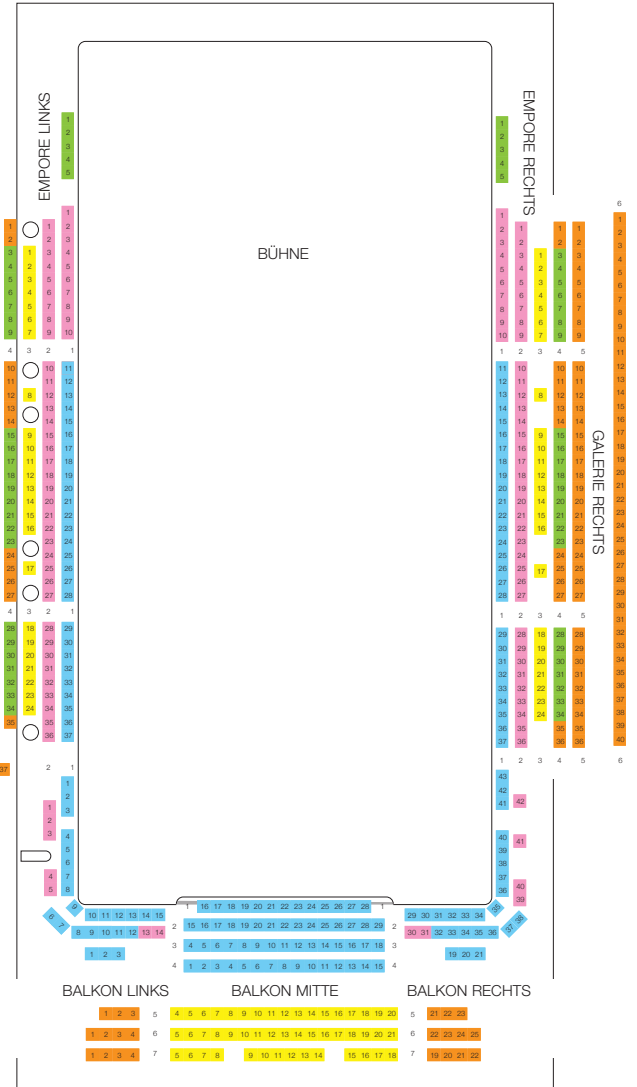

SAALPLAN TONHALLE ZÜRICH

BALKON

PARKETT

KATEGORIE	
■	Kat. I
■	Kat. II
■	Kat. III
■	Kat. IV
■	Kat. V
■	Rollstuhlplätze

ABONNEMENT FÜR 6 KONZERTE *	
Kat. I	CHF 590
Kat. II	CHF 500
Kat. III	CHF 410
Kat. IV	CHF 280
Kat. V	CHF 155